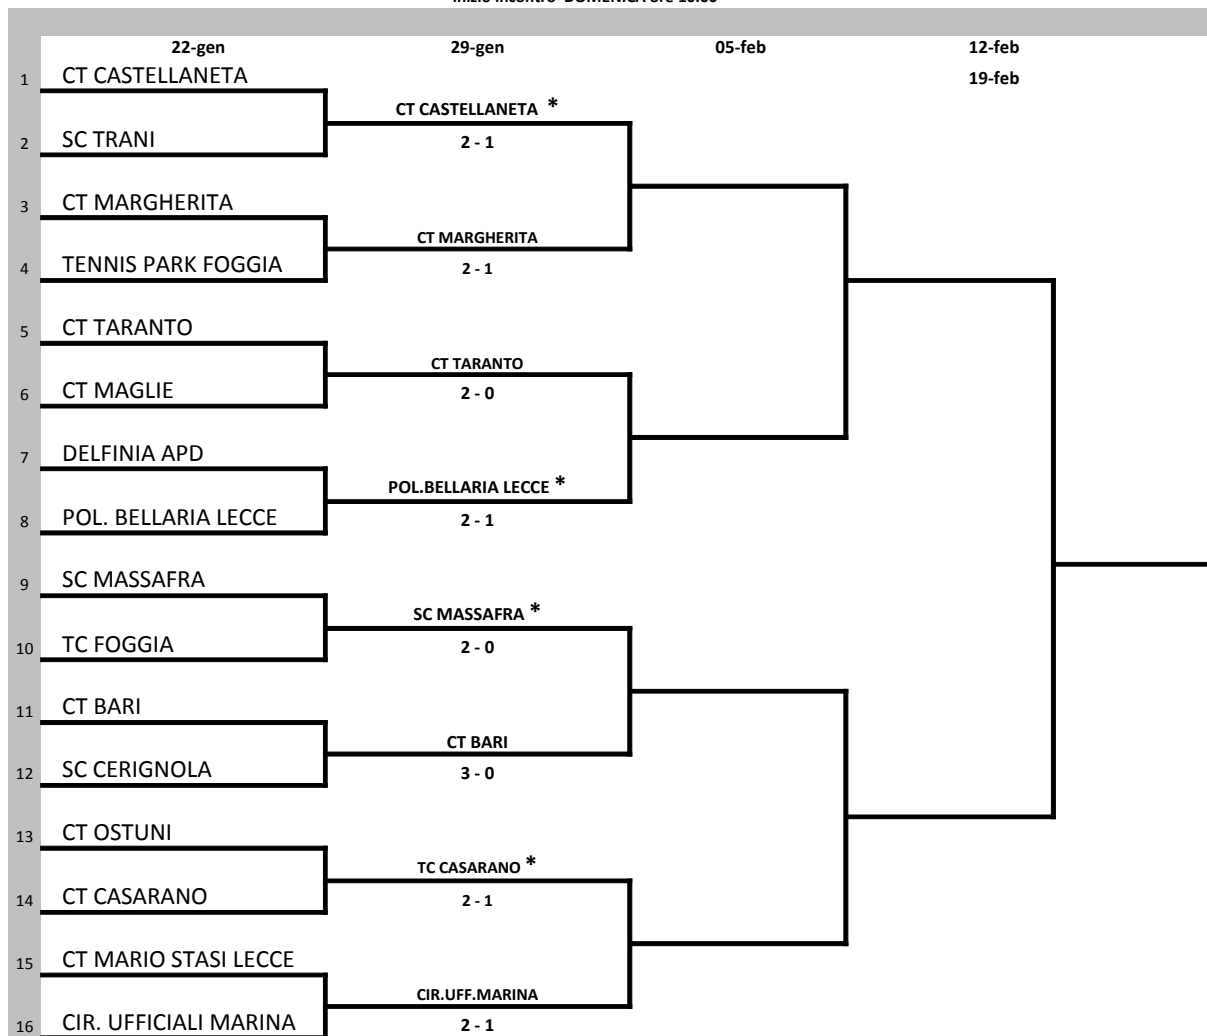

COPPA INVERNALE MASCHILE 2011/12

FASE REGIONALE

inizio incontro DOMENICA ore 10.00

*